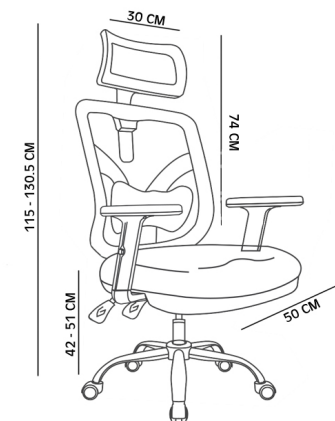

REGULACJA ZAGŁÓWKA

Regulacja podparcia głowy umożliwia dostosowanie zagłówka zarówno do wielkości głowy jak i zapewnić całościowe wsparcie dla mięśni karku.

REGULACJA WYSOKOŚCI OPARCIA I WSPORNIKA LĘDŹWIOWEGO

Regulacja wysokości i głębokości podparcia lędźwi pozwala na dopasowanie wspornika lędźwiowego do naturalnej krzywizny kręgosłupa użytkownika fotela.

REGULACJA ODCHYLENIA OPARCIA

Zastosowanie mechanizmu TILT pozwala na bezpieczne i stabilne odchylenie się w czasie pracy lub odpoczynku.

Kolor:	czarny
Materiał:	tkanina + siatka
Oparcie:	wentylowana siatka
Siedzisko:	materiałowe + gąbka
Maksymalna waga użytkownika:	150 kg
Wymiary opakowania:	65x31x59 [cm]
Waga paczki:	14,6 kg