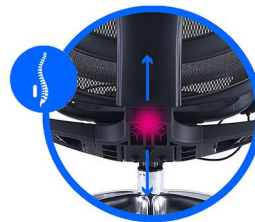

REGULACJA WYSOKOŚCI OPARCIA

Wysokość oparcia jest regulowana w czterech stopniach, umożliwiając idealne dopasowanie do Twojej sylwetki, wzrostu i preferencji.