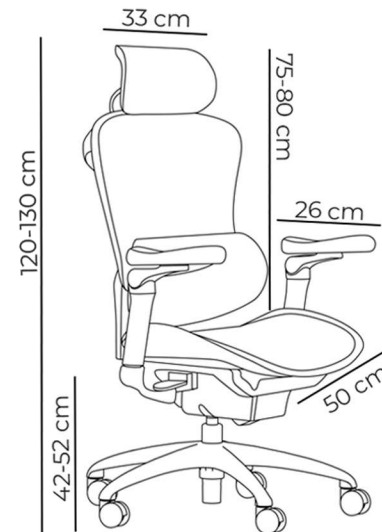

### REGULACJA ZAGŁÓWKI

Zagłówek posiada regulację wysokości góra-dół oraz regulację kąta położenia o 45 stopni.

### REGULACJA WYSOKOŚCI OPARCIA

Wysokość oparcia jest regulowana w czterech stopniach, umożliwiając idealne dopasowanie do Twojej sylwetki, wzrostu i preferencji.

### PODŁOKIETNIKI 5D

Pozwalają na pełną regulację w pięciu płaszczyznach: wysokość, szerokość, kąt nachylenia, głębokość: przód - tył, oraz na boki obracają się.

Kolor:	czarny
Materiał:	siatka
Oparcie:	wentylowana siatka
Siedzisko:	wentylowana siatka
Maksymalna waga użytkownika:	150 kg
Wymiary opakowania:	78x56x70,5 [cm]
Waga paczki:	31 kg